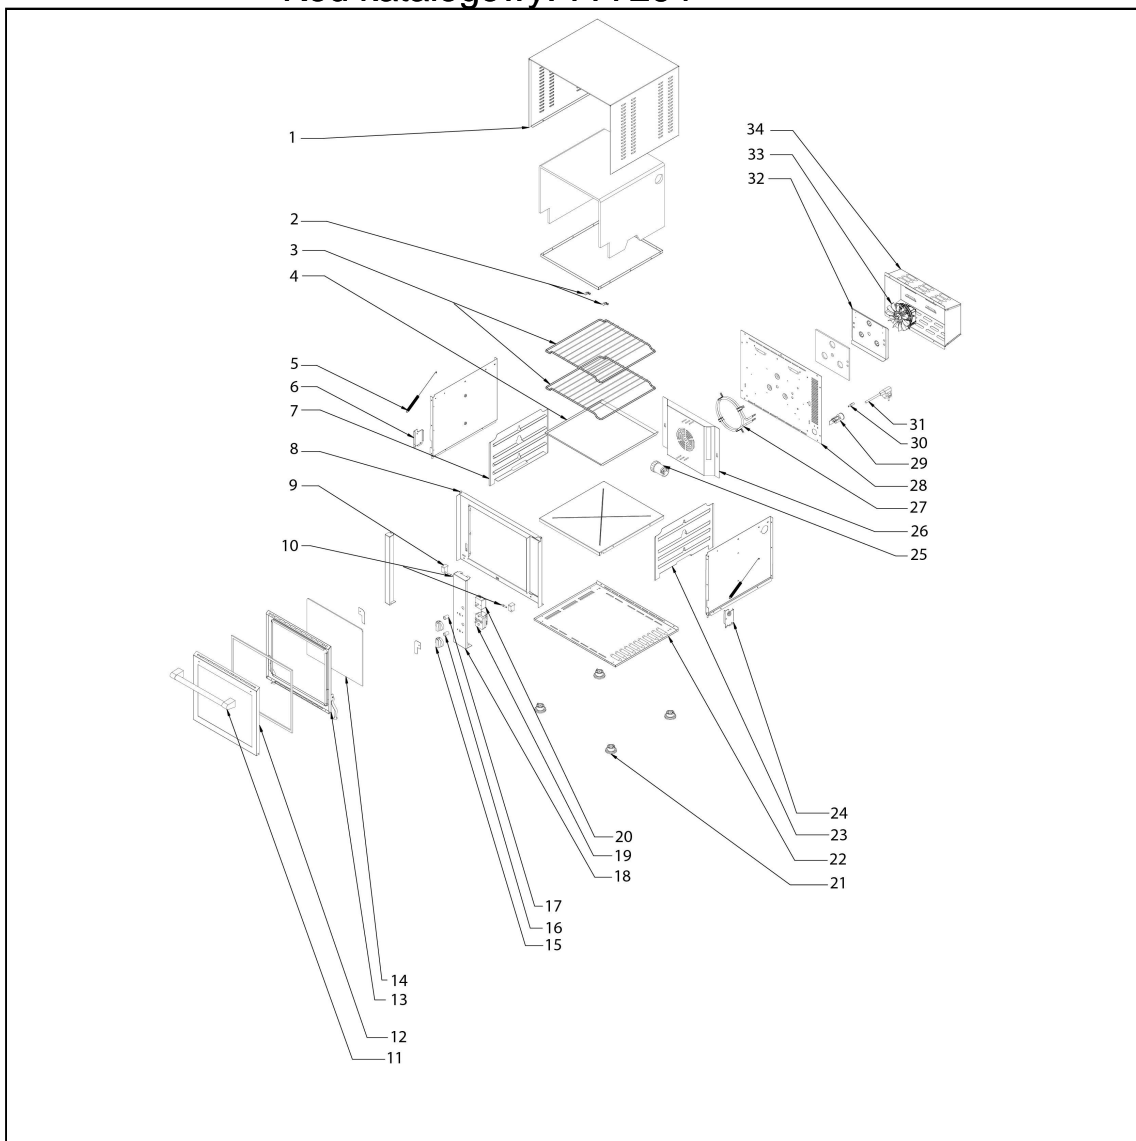

piecyk konwekcyjny 1,5 kW, 28 l

Kod katalogowy: 777264

Nr części (V nr rys.-nr części z rysunku)	Nazwa	Kod
V777264-01	Obudowa	
V777264-02	Klips	
V777264-03	Ruszt 310x315mm	
V777264-04	Taca	
V777264-05	Sprężyna drzwi	
V777264-06	Wspornik lewy sprężyny	
V777264-07	Prowadnica prawa/lewa	
V777264-08	Rama	
V777264-09	Blokada zawiasu drzwi	
V777264-10	Zawias drzwi	
V777264-11	Rączka	
V777264-12	Zewnętrzna obudowa drzwi	
V777264-13	Wewnętrzna obudowa drzwi	
V777264-14	Drzwi wewnętrzne	
V777264-15	Pokrycie	
V777264-16	Kontrolka zielona	C002570
V777264-17	Kontrolka pomarańczowa	C002567
V777264-18	Wspornik panelu sterowania	
V777264-19	Wyłącznik czasowy	C002537
V777264-20	Termostat	C002553
V777264-21	Nóżka	
V777264-22	Płyta montażowa	
V777264-23	Prowadnica prawa/lewa	
V777264-24	Wspornik prawy sprężyny	
V777264-25	Oświetlenie	
V777264-26	Ochrona wentylatora	
V777264-27	Grzałka	C002681
V777264-28	Tyłna ściana obudowy	
V777264-29	Ogranicznik przewodu zasilającego	
V777264-30	Zacisk	
V777264-31	Przewód zasilający	
V777264-32	Wspornik silnika	
V777264-33	Silnik z wentylatorem	C002541
V777264-34	Ochrona silnika	